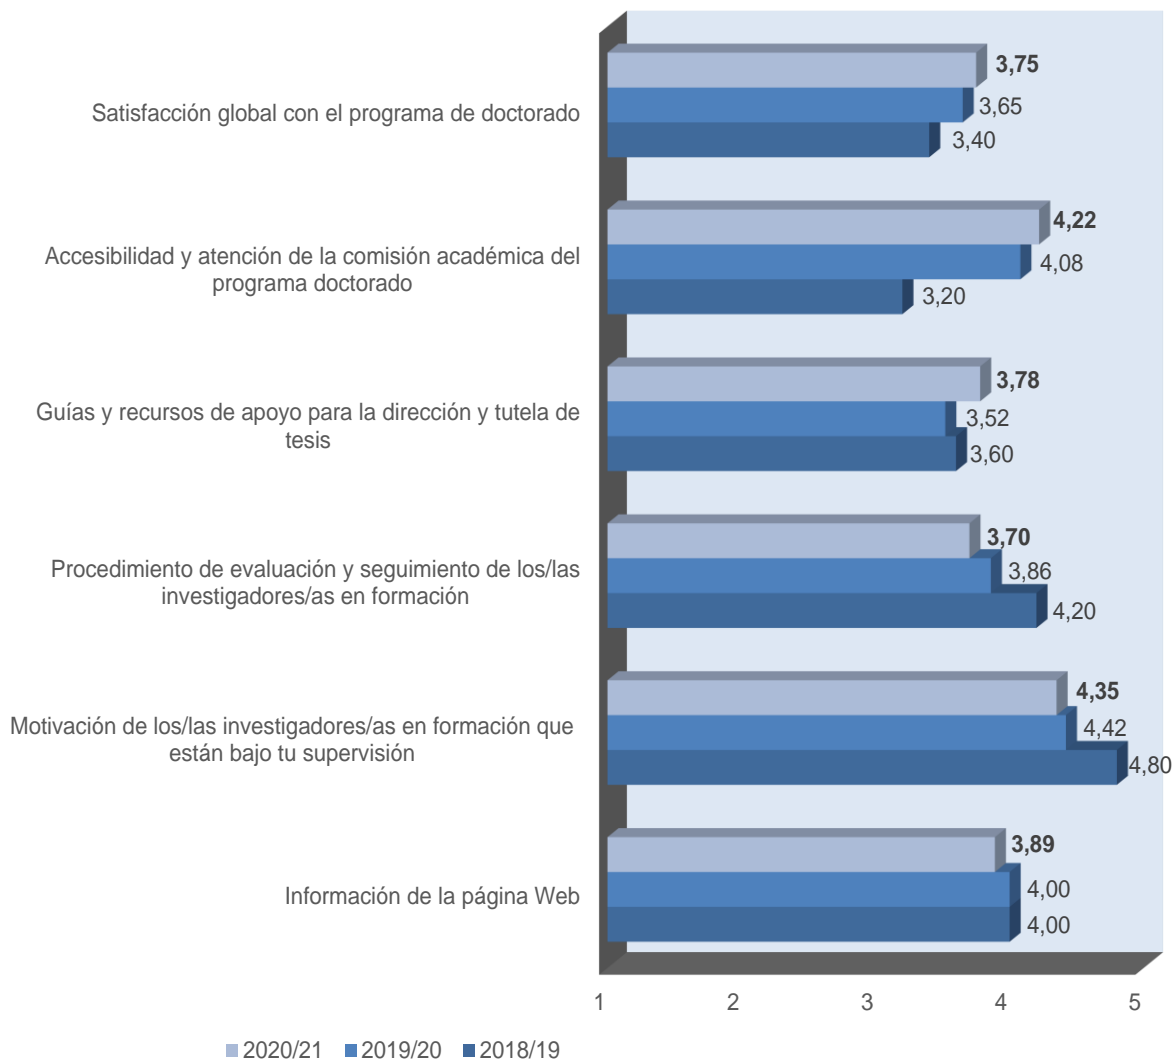

Satisfacción

De 1 (muy baja) a 5 (muy alta)

% de Participación

2020/21	2019/20	2018/19
67,74%	91,18%	19,23%

Plan de acción

Los resultados se ajustan a los estándares de la Universidad de Deusto y no se considera necesario el establecimiento de acciones de mejora.

Satisfacción

De 1 (muy baja) a 5 (muy alta)

% de Participación

2020/21	2019/20	2018/19
94,44%	38,64%	56,25%

Plan de acción

Los resultados se ajustan a los estándares de la Universidad de Deusto y no se considera necesario el establecimiento de acciones de mejora.