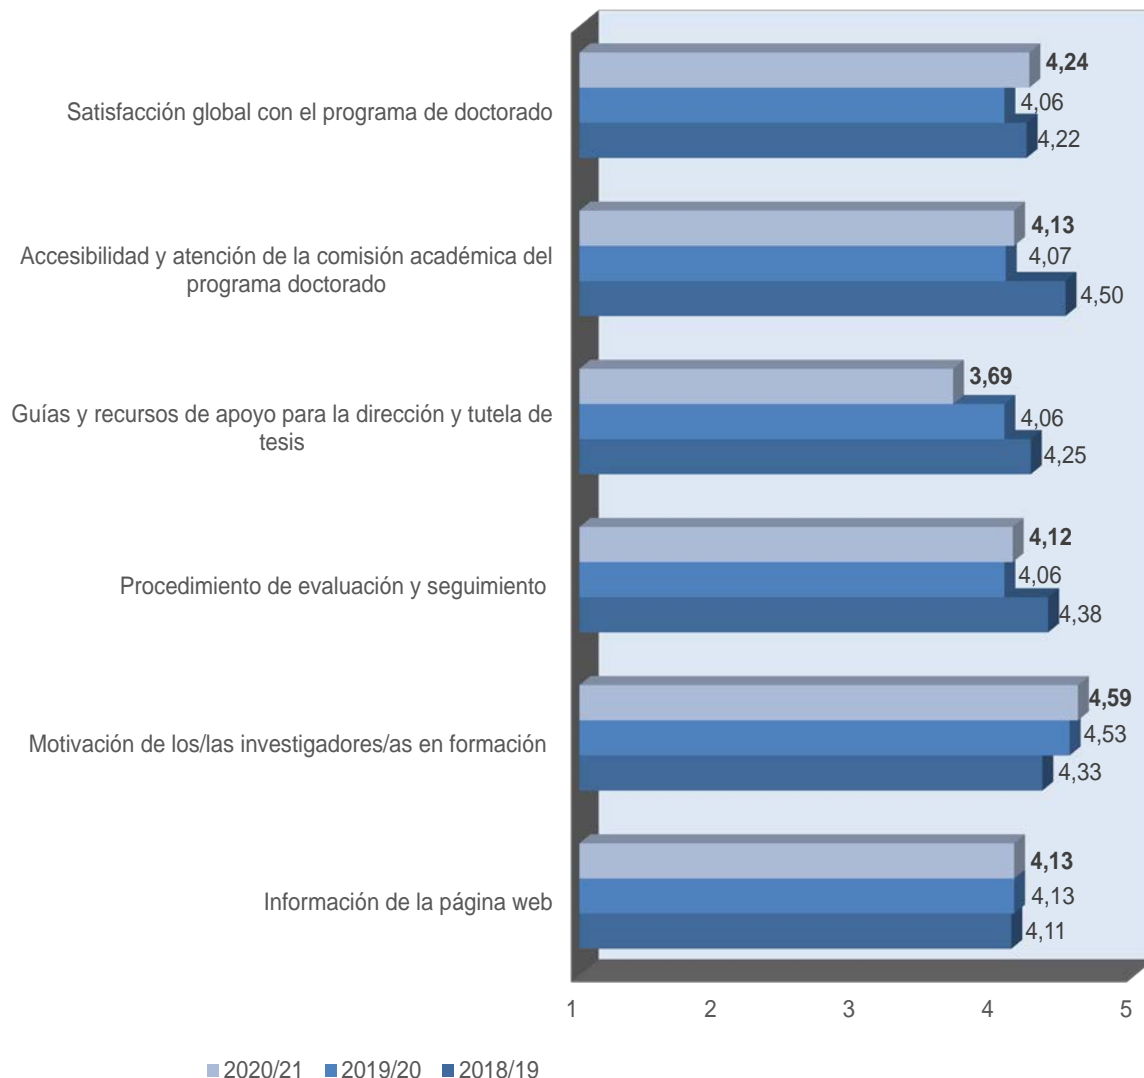

Satisfacción

De 1 (muy baja) a 5 (muy alta)

% de Participación

2020/21	2019/20	2018/19
67,74%	91,18%	19,23%

Plan de acción

Los resultados se ajustan a los estándares de la Universidad de Deusto y no se considera necesario el establecimiento de acciones de mejora.

Satisfacción

De 1 (muy baja) a 5 (muy alta)

% de Participación

2020/21	2019/20	2018/19
94,44%	38,64%	56,25%

Plan de acción

Los resultados se ajustan a los estándares de la Universidad de Deusto y no se considera necesario el establecimiento de acciones de mejora.